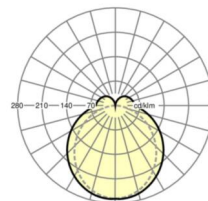

## Оптика

Оснастка	LED, цветопередача/оттенок света CRI ≥ 80 / 3000K
Допуск для координаты цветности (MacAdam)	3SDCM
Фотобиологическая безопасность (светильник)	RG1
Номинальный световой поток	6531lm
Срок службы LED	50000h L80/B10 (Tq 35°C)
светоотдача светильников	157lm/W
Угол излучения	130° (C0) / 110° (C90)
UGR поп./вдоль	24.9 / 23.4

## Механика

цвет корпуса	серебристый/ белый алюминий RAL 9006
размеры (LxWxH/ДxН)	1531mm x 63mm x 54mm
вес (нетто)	2.1kg
Вид монтажа	сборка трековых систем, световая структура

## DEEP-LINK

<https://www.regiolum.de/ru/article/19135004085>

Ссылка	LED 7500lm 830
ηLB	100 %
Φ ↓/↑	84 % / 16 %
UGR поп./вдоль	24.9 / 23.4

размеры

L	1531 mm	Длина
B	63 mm	Ширина
H	54 mm	Высота