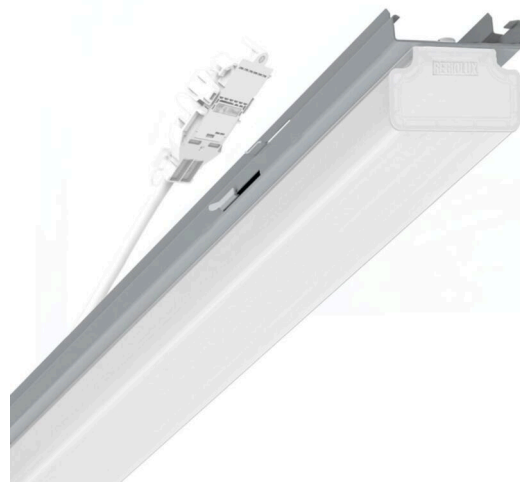

прибородержатель переменный - рассеиватель опаловый - прямой и отраженный свет - без видимых стыков

Ламподержатель из оцинкованного стального профиля, поверхность покрыта лаком на полиэфирной смоле. Крепление без инструментов, со встроенными боковыми рычажными затворами для быстрой вставки в несущую трековую шину. Светодиодный блок, длина корпуса рассчитана на сборку в световые полосы без видимых стыков. В несущей трековой шине позиционируется по-разному. Цвет корпуса серебристый/ белый алюминий RAL 9006; Прямой и отраженный свет через опаловый рассеиватель из пластика ПММА с внутренними продольными призмами создает цельный вид, без стыков и неравномерностей, с подсветкой потолка. Подключение к электросети через присоединительный провод длиной 1 м для свободного позиционирования прибородержателя в световой полосе и 3-полюсную втычную деталь для быстрой сборки со свободным выбором фаз. Сменные блоки, позволяющие легко модернизировать освещение, существенно продлевают срок службы всей осветительной установки.

## Оптика

Оснастка	LED, цветопередача/оттенок света CRI ≥ 80 / 3000K
Допуск для координаты цветности (MacAdam)	3SDCM
Фотобиологическая безопасность (светильник)	RG1
Номинальный световой поток	6531lm
Срок службы LED	50000h L80/B10 (Tq 35°C)
светоотдача светильников	157lm/W
Угол излучения	130° (C0) / 110° (C90)
UGR поп./вдоль	24.9 / 23.4

## Механика

цвет корпуса	серебристый/ белый алюминий RAL 9006
размеры (LxWxH/ДxН)	1531mm x 63mm x 54mm
вес (нетто)	2.1kg
Вид монтажа	сборка трековых систем, световая структура

## DEEP-LINK

<https://www.regiolum.de/ru/article/19135004085>

Ссылка	LED 7500lm 830
ηLB	100 %
Φ ↓/↑	84 % / 16 %
UGR поп./вдоль	24.9 / 23.4

размеры

L	1531 mm	Длина
B	63 mm	Ширина
H	54 mm	Высота